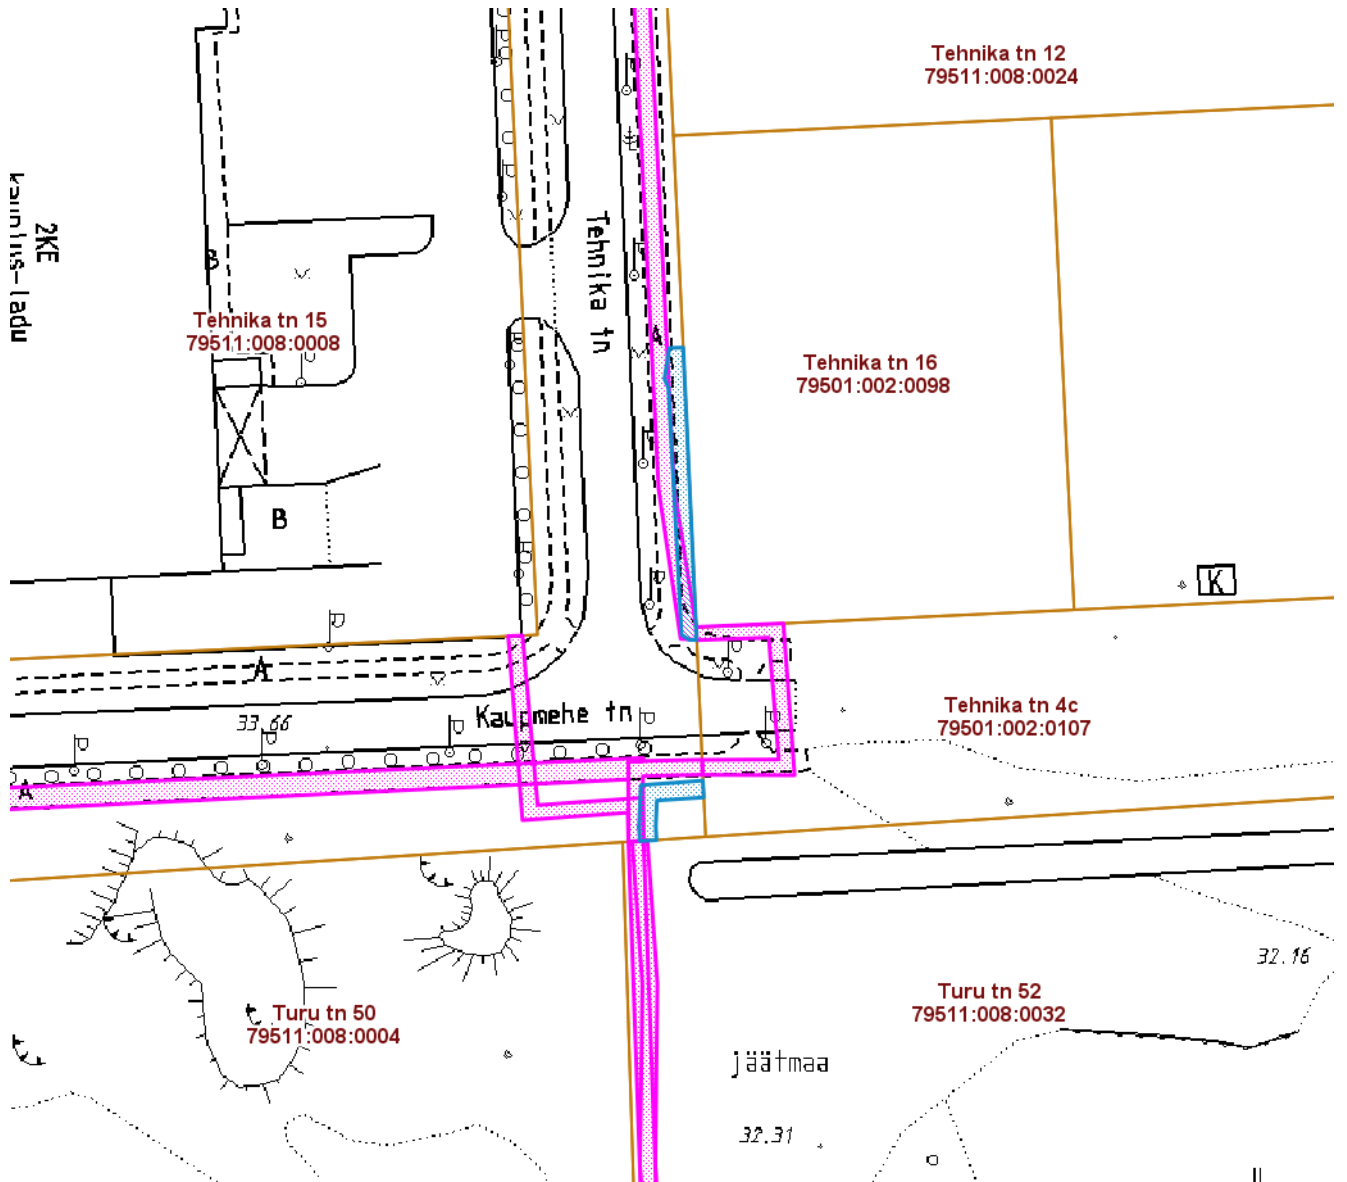

**ISIKLIKU KASUTUSÕIGUSEGA KOORMATAVA
ALA SKEEM**
Turu tänav T48 (79511:008:0006)
M 1 : 1000

— Isikliku kasutusõigusega seatav
maa-ala 111 m²
(0,4 kV maakaabelliin)

— Olemasolevad piirangud ja
isiklikud kasutusõigused

Koostas: **Riina Jaani**

Nr	X	Y	Nr	X	Y
1	6470572.10	660687.40	16	6470598.39	660694.94
2	6470577.61	660687.64			
3	6470578.23	660695.84			
4	6470576.00	660695.96			
5	6470575.61	660689.77			
6	6470572.16	660689.62			
7	6470570.37	660689.71			
8	6470570.24	660687.51			
9	6470596.79	660695.01			
10	6470596.81	660694.03			
11	6470597.50	660693.03			
12	6470630.06	660691.29			
13	6470631.28	660690.76			
14	6470635.35	660691.42			
15	6470635.41	660693.25			